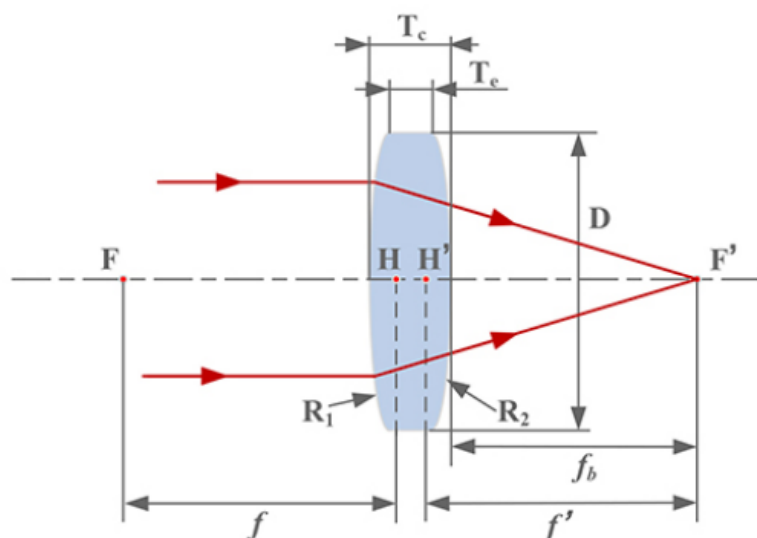

### Двояковыпуклые линзы

- Материал: H-K9L.
- Проектная длина волны: 632,8 нм.
- Эффективная апертура: >90%.

#### Описание

Двояковыпуклая линза выпукла с обеих сторон. Двояковыпуклые линзы имеют положительное фокусное расстояние и часто используются для фокусировки коллимированных пучков, а также для коллимации точечных источников света. Линзы серии DVA-02 имеют двустороннее антибликовое покрытие, которое необходимо хранить и использовать только в условиях нормального уровня влажности. Повышенная влажность ведет к нарушению целостности покрытия.

#### Основные характеристики

Материал	H-K9L	Тип	Двояковыпуклые
Проектная длина волны, нм	632,8	Допуск на фокусное расстояние, %	±1
Допуск на диаметр, мм	+0,0 / -0,1	Допуск на толщину, мм	±0,1
Плоскостность	$\lambda/4$	Качество обработки поверхности	40/20
Эксцентриситет, угл.мин.	<3	Эффективная апертура, %	>90
Фаска	<0,2x45°	Просветляющее AR-покрытие, нм	650 – 1050

## Подробные характеристики

- $f$  : фокусное расстояние (мм);
- $f'$  : фокальная плоскость;
- $f_b$  : заднее фокусное расстояние (мм);
- $D$  : диаметр (мм);
- $T_c$  : толщина по центру (мм);
- $T_e$  : толщина по краю (мм);
- $R_1, R_2$  : радиусы кривизны (мм);
- $F, F'$  : фокус, обратный фокус;
- $H, H'$  : главные точки.